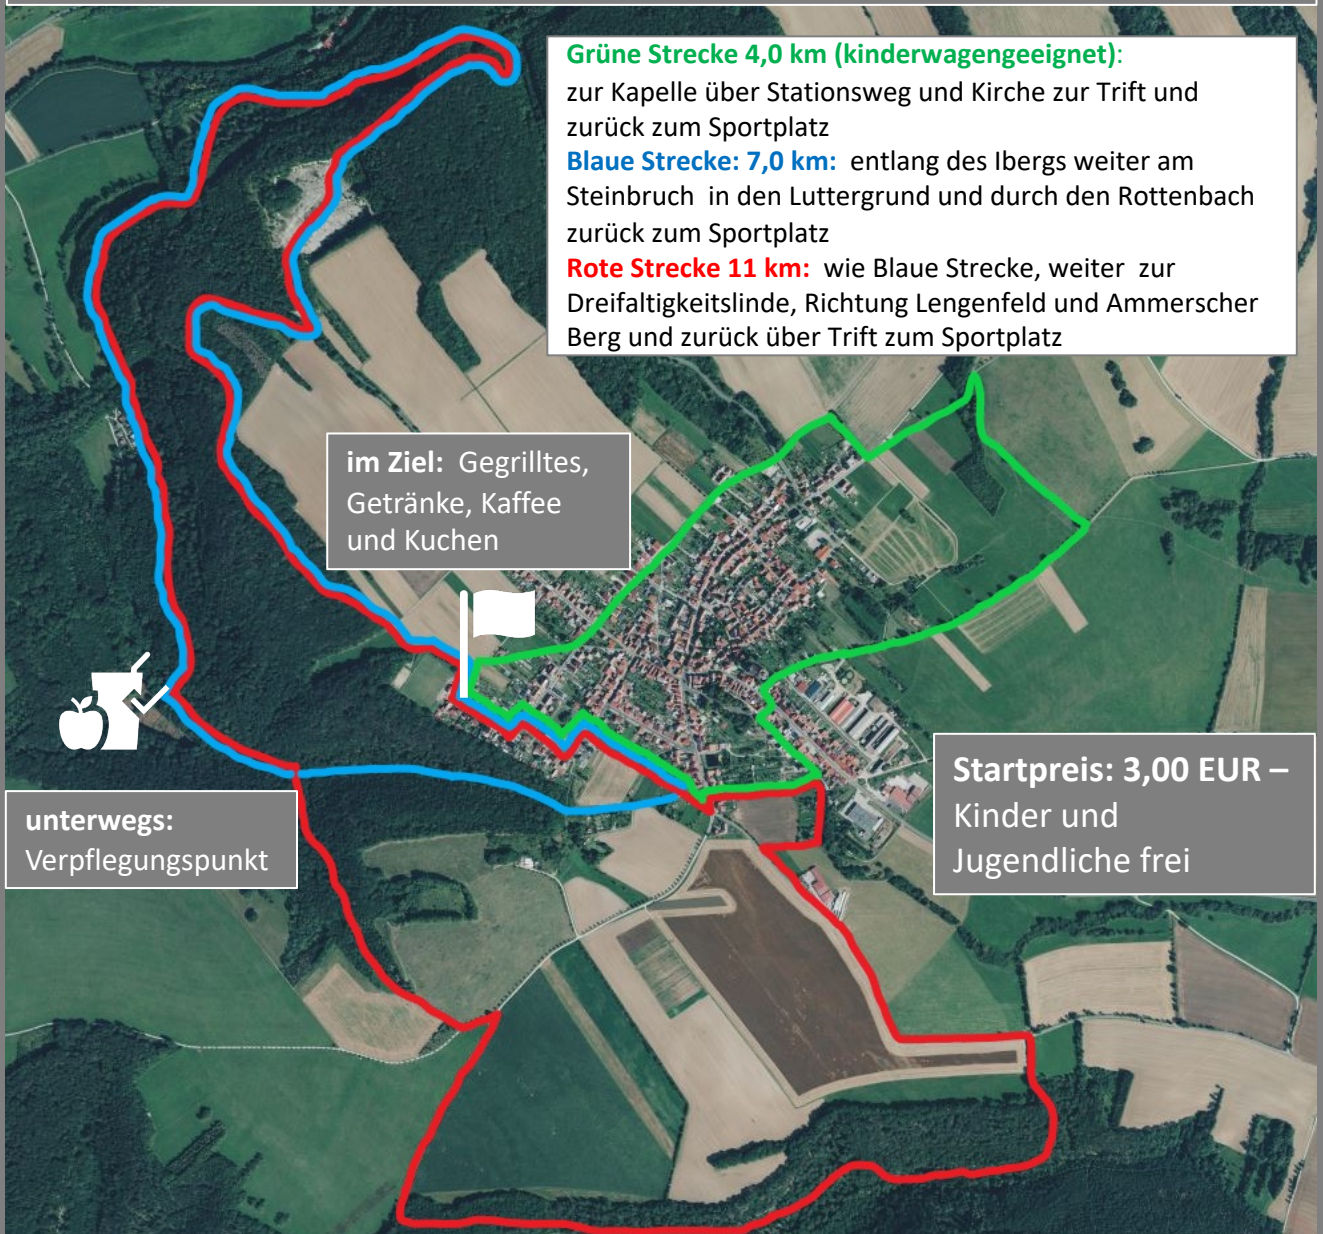

# SV Germania Effelder

Gymnastik \* Fußball \* Wandern

## Herzliche Einladung!

zum 27. VolksWanderTag am 31.07.2022

„Rund um den Eichsfelder Dom“

Geplant sind drei Strecken mit Start- und Zielpunkt Am Sportplatz, 37359 Effelder.  
Gestartet werden kann von 08:00 Uhr bis 10:00 Uhr

**Grüne Strecke 4,0 km (kinderwagengeeignet):**

zur Kapelle über Stationsweg und Kirche zur Trift und zurück zum Sportplatz

**Blaue Strecke: 7,0 km:** entlang des Ibergs weiter am Steinbruch in den Luttergrund und durch den Rottenbach zurück zum Sportplatz

**Rote Strecke 11 km:** wie Blaue Strecke, weiter zur Dreifaltigkeitslinde, Richtung Lengenfeld und Ammerscher Berg und zurück über Trift zum Sportplatz

im Ziel: Gegrilltes,  
Getränke, Kaffee  
und Kuchen